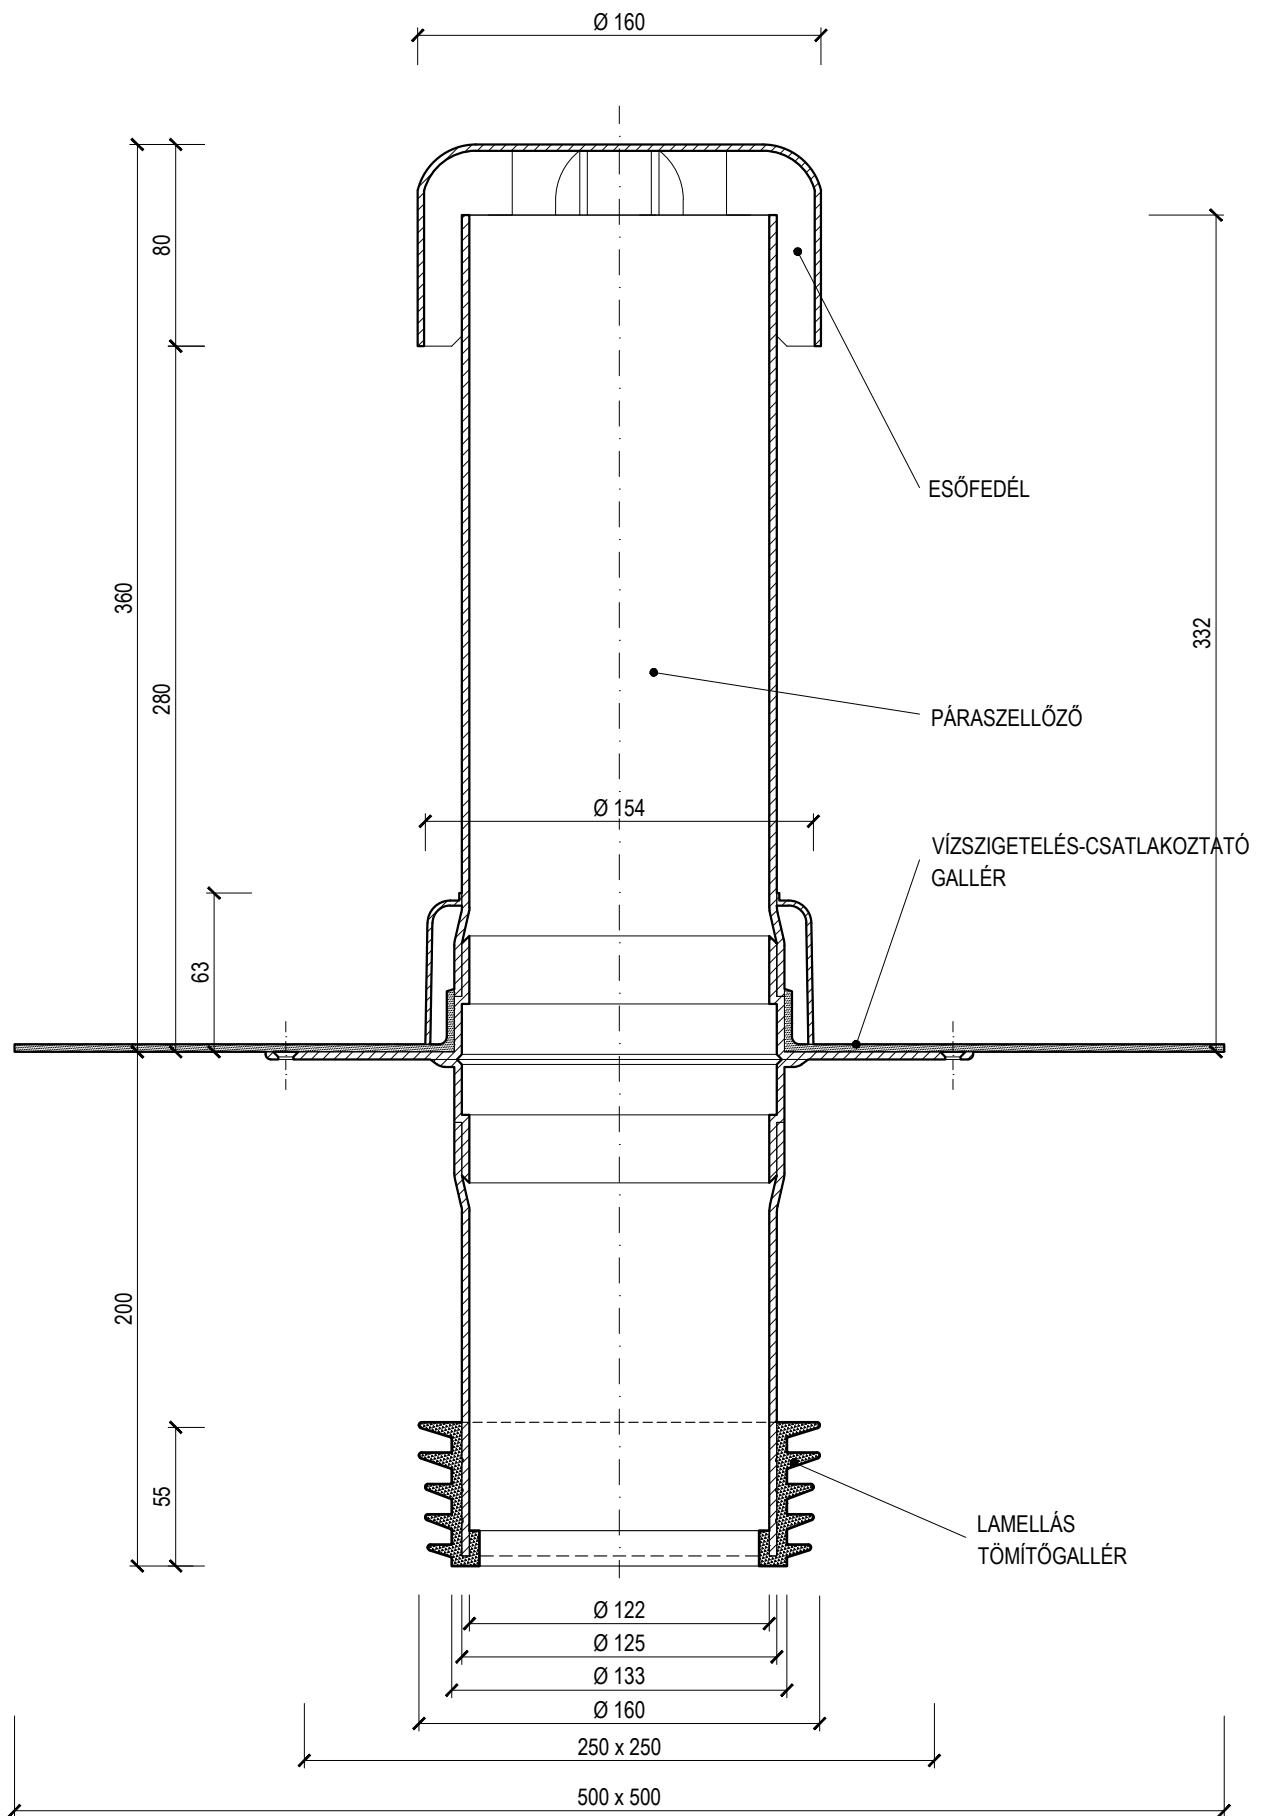

TWOP SAN 125 PVC

JAVÍTÁSI CSATORNASZELLŐZŐ

TÍPUS: TWOP SAN 125 PVC

KÓD: 516210125

LÉPTÉK: 1:3

TÖMEG: 1,90 kg

ANYAGA: POLIAMID

**TOPWET**  
ROOF ELEMENTS