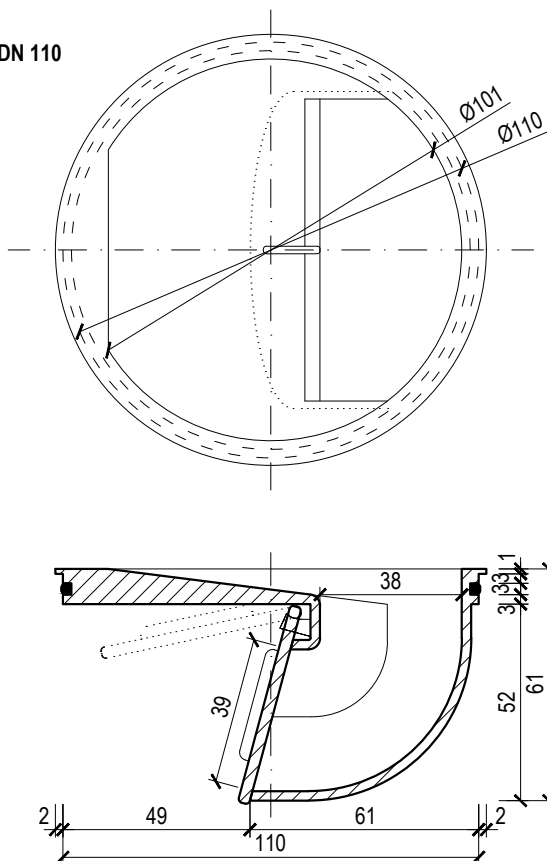

MECHANIKUS BÚZELZÁRÓ CSAPPANTYÚ DN 110

TÁVTARTÓ GYŰRŰ DN 125
KIZÁRÓLAG TETŐÖSSZEFOLYÓHOZ TW(E) 75, 110 a 125

MECHANIKUS BÚZELZÁRÓ CSAPPANTYÚ

TÍPUS: TWZU KL

KÓD: 510910125

LÉPTÉK: 1:2

TÖMEG: 0,11 kg

ANYAGA: POLIAMID