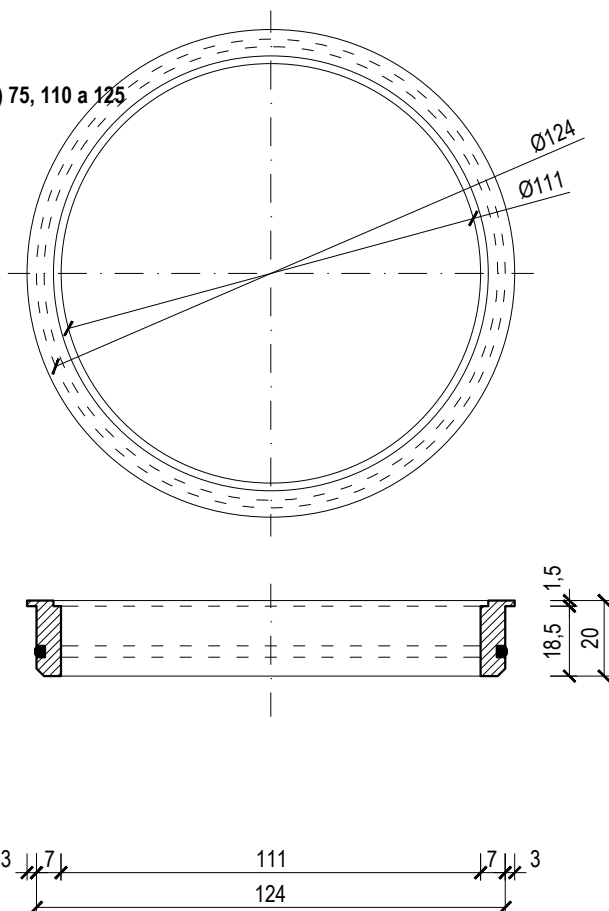

MECHANIKUS BÚZELZÁRÓ CSAPPANTYÚ DN 110

TÁVTARTÓ GYŰRŰ DN 125
KIZÁRÓLAG TETŐÖSSZEFOLYÓHOZ TW(E) 75, 110 a 125

MECHANIKUS BÚZELZÁRÓ CSAPPANTYÚ

TÍPUS: TWZU KL

KÓD: 510910125

LÉPTÉK: 1:2

TÖMEG: 0,11 kg

ANYAGA: POLIAMID