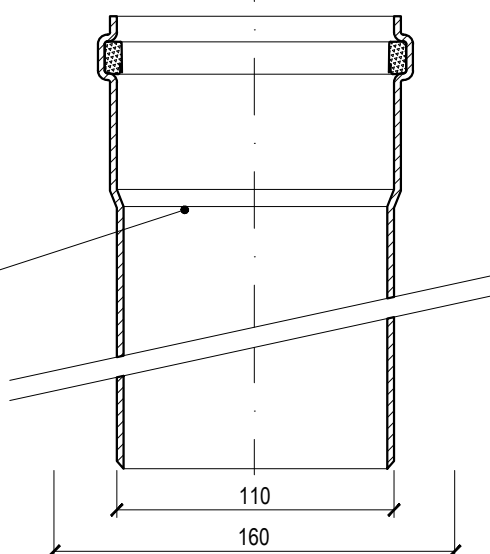

VÍZSZIGETELÉS-CSATLAKOZTATÓ
GALLÉR

TOLDATA

CSŐ

TERASZÖSSZEFOLYÓ TOLDATA

TÍPUS: TWTN v300 BIT

KÓD: 512110300

LÉPTÉK: 1:3

TÖMEG: 0,89 kg