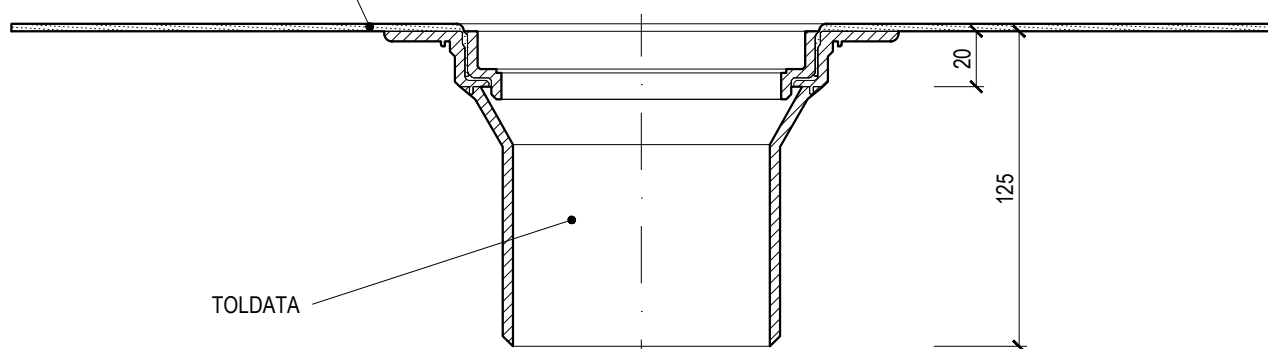

VÍZSZIGETELÉS-CSATLAKOZTATÓ
GALLÉR

TOLDATA

CSŐ

TERASZÖSSZEFOLYÓ TOLDATA

TÍPUS: TWTN v300 BIT

KÓD: 512110300

LÉPTÉK: 1:3

TÖMEG: 0,89 kg