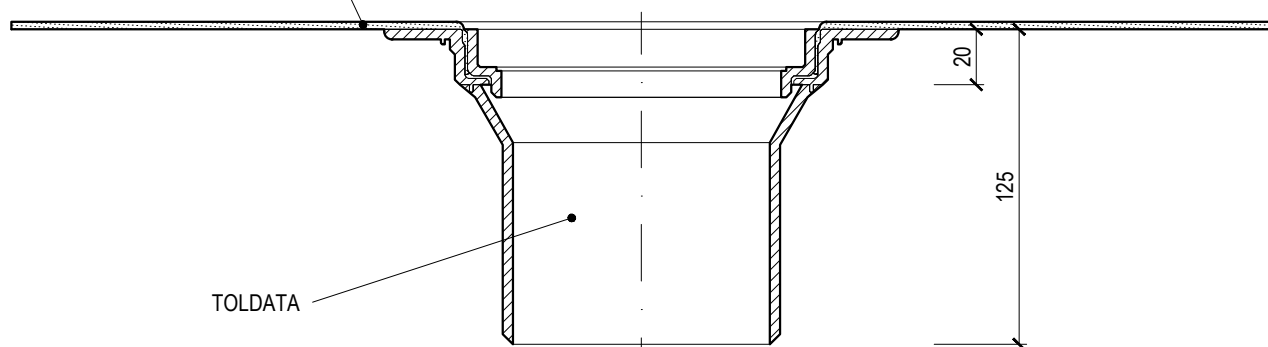

VÍZSZIGETELÉS-CSATLAKOZTATÓ
GALLÉR

CSŐ

TERASZÖSSZEFOLYÓ TOLDATA

TÍPUS: TWTN v300 PVC

KÓD: 512210300

LÉPTÉK: 1:3

TÖMEG: 0,89 kg

ANYAGA: POLIAMID