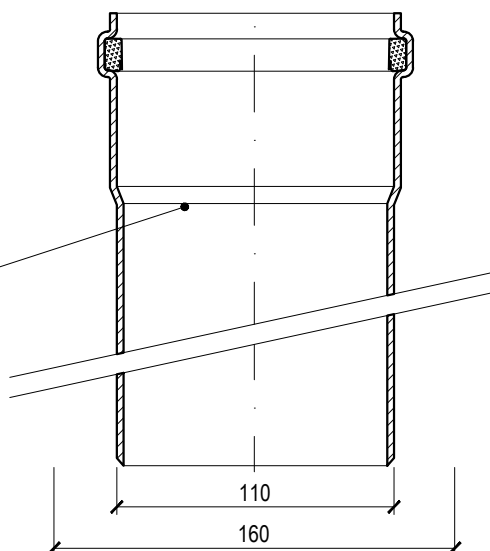

VÍZSZIGETELÉS-CSATLAKOZTATÓ
GALLÉR

CSŐ

TERASZÖSSZEFOLYÓ TOLDATA

TÍPUS: TWTN v300 PVC

KÓD: 512210300

LÉPTÉK: 1:3

TÖMEG: 0,89 kg

ANYAGA: POLIAMID